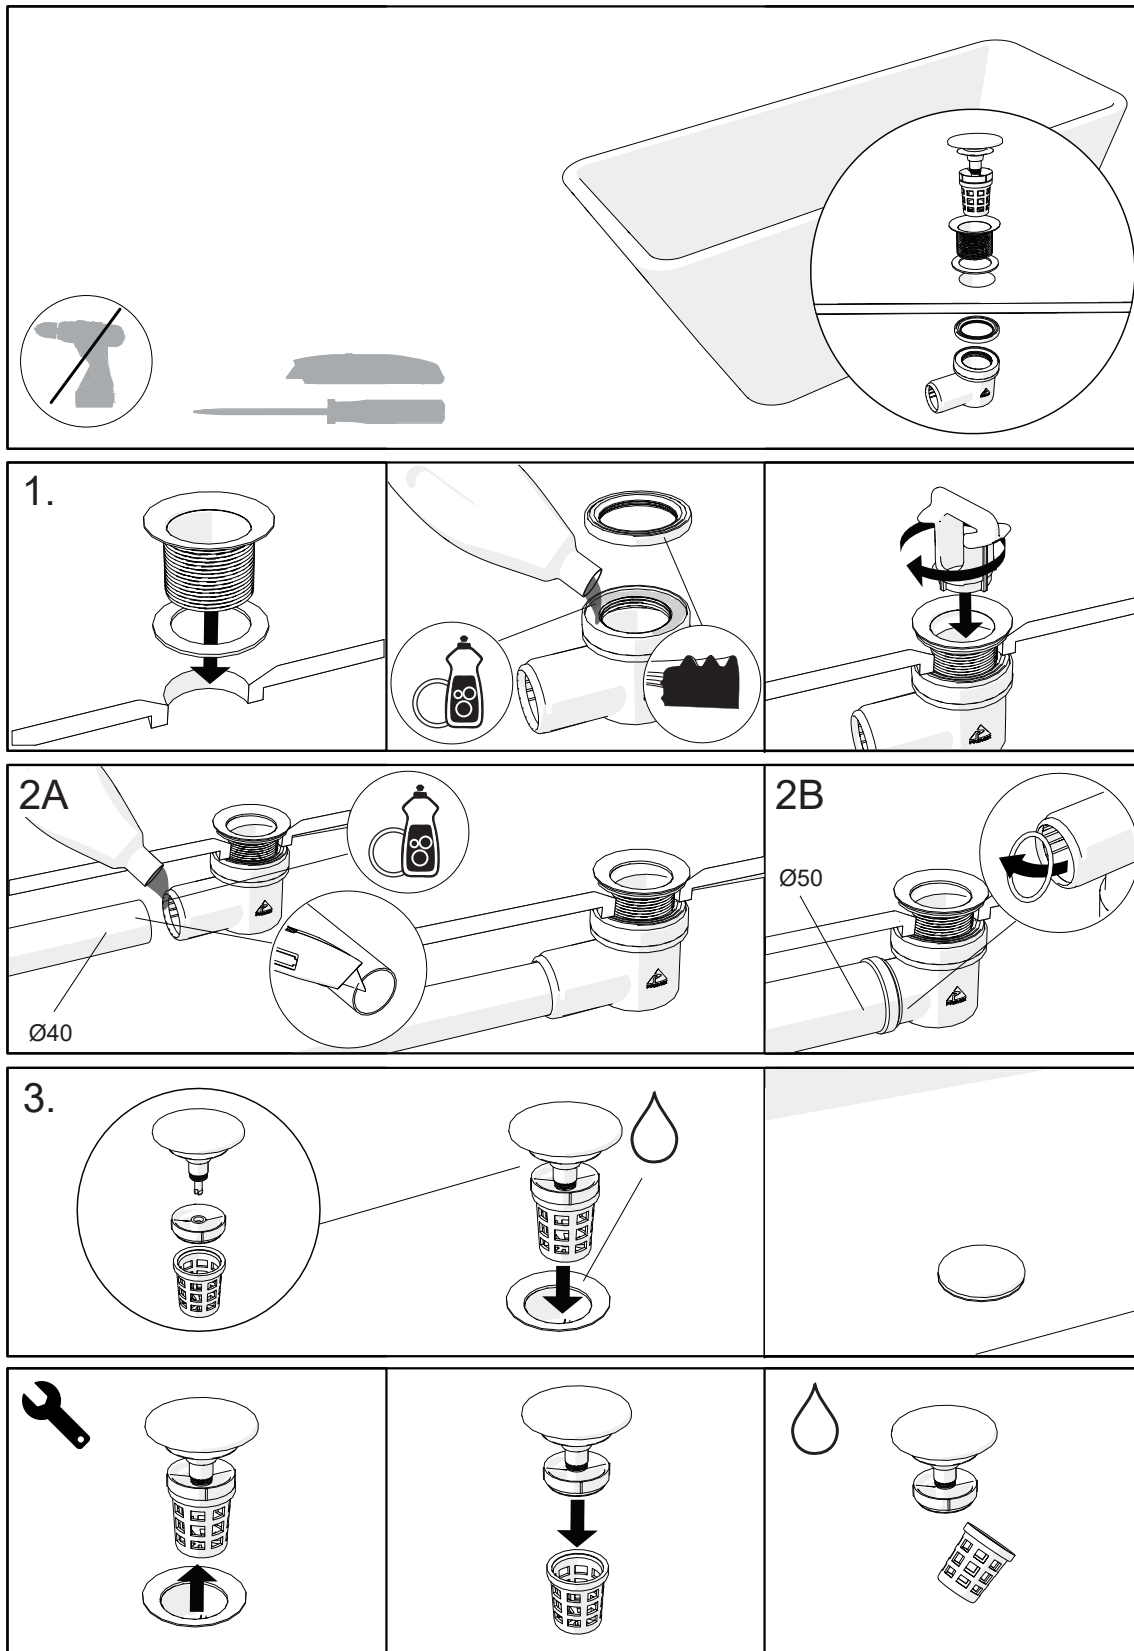

# BOTTENVENTIL EASY CLEAN

Monteringsanvisningen gäller:  
Bottenventil Easy clean, art.nr. ECK100

nordhem<sup>®</sup>